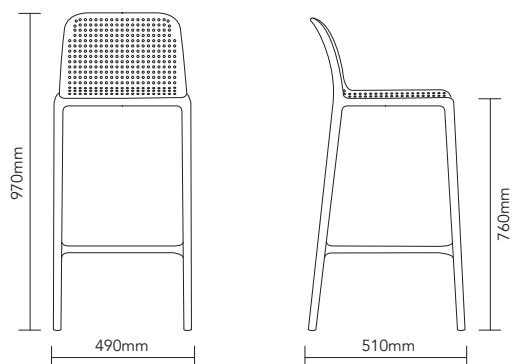

## DIMENSIONS

Unit KG

4.3

PCS/CTN

4 4

0,369m<sup>3</sup>

4pcs